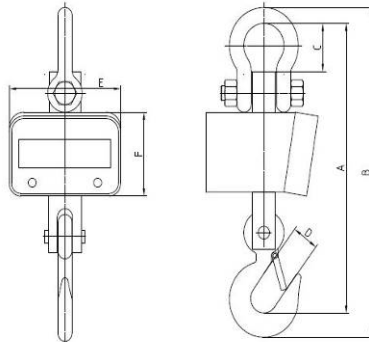

KPZ 406, 1 – 10 t