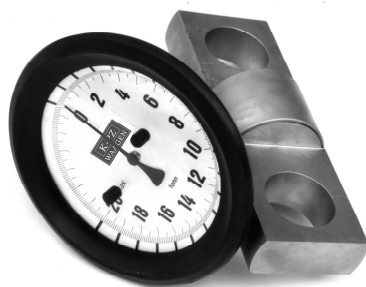

KPZ 3
5000 do 85000kg