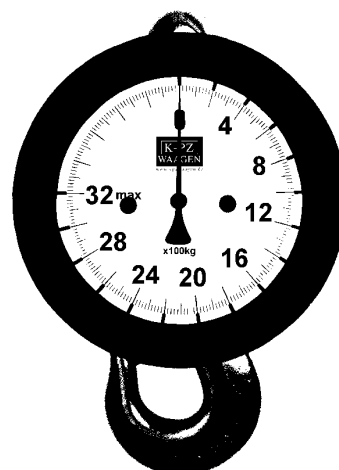

Option: Hitzeschutzschild / Anti-Heat Shield / Tepelný štít.

Dostupnost od 300 kg jmenovité zatížení / Průměr: : 485 mm / Vlastní hmotnost : ca. 10 kg
Doporučená minimální vzdálenost od tepelného bodu :

1.000 C 1,5 m / 1.200 C 1,8 m / 1.400 C 2,0 m / 1.600 C 2,5 m

24 měsíců záruka

jeřábová váha type KPZ 3

Hydraulická jeřábová váha pro absolutní nepřetržitý provoz

Přesnost: +/- 1% VDE, váha :. bílé pozadí , černé písmo , jasně viditelné. Robustní Plexisklo, ohraničeno pryžovou manžetou. Průměr váhy : 160 mm. Až do 5 t.: Včetně Háku s bezpečnostní klapkou a očkem. Robustní litinové pouzdro. Bezúdržbový hydraulický princip. Bezpečnost: 4násobek jmenovité nosnosti: max 1,6 krát kapacity. Jednoduché vynulování a tárování. Velikost písma: u všech vah 12 mm. Kufur pro případné skladování může být dodáván jako volitelné příslušenství za příplatek.