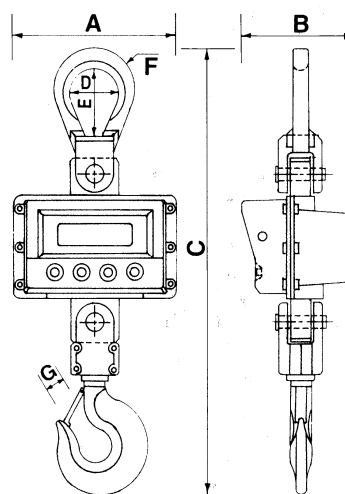

Tárování: pomocí klávesnice po celém vážícím rozsahu.

Volitelné příslušenství: dálkové ovládání (za příplatek).

Bezpečnostní prvky: Všechny jeřábové váhy KPZ jsou testovány na 200% bezpečného přetížení a 600-800% maximálního přetížení v závislosti na modelu.

Rozměry: Díky kompaktnímu designu této váhy je ztráta výšky minimální.

Volitelné příslušenství:

- ✓ radiové dálkové ovládání
- ✓ výměnný bateriový modul
- ✓ štít odolný vůči vysokým teplotám

Rozměry: v mm