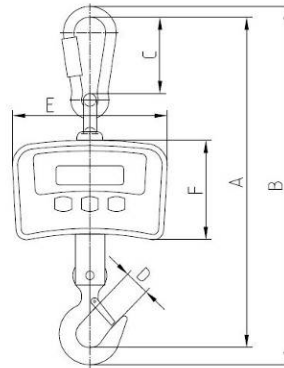

KPZ 406, 100 – 500 kg