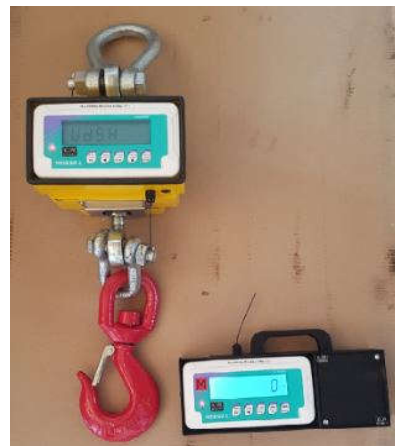

Dimension: (all dimension in mm)

Univerzální jeřábová váha se všemi výhodami !

24 měsíců záruka

• www.kpzvahy-eshop.cz •

Typ: KPZ 404 / 6 / 407 / F

jeřábová váha s dálkovým přenosem dat a tiskárnou

KPZ 407F jeřábová váha s dálkovým přenosem dat, třída přesnosti III, CE Konformní, cejchuschopná a necejchuschopná.