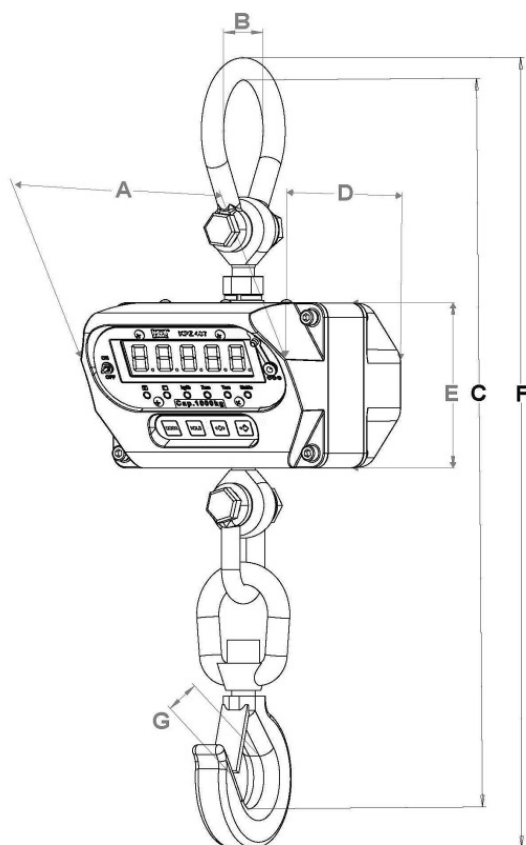

Dimension:

Typ	Capacity	A	B	C	D	E	F	G	Kg
KPZ 407(E)	1500kg	210	87	615	218	141	665	51	11
KPZ 407(E)	3000kg	210	87	615	218	141	665	51	11
KPZ 407(E)	5000kg	210	58	683	278	141	753	64	18
KPZ 407	7500kg	210	74	576	278	141	660	75	28
KPZ 407	10000kg	210	98	680	278	141	784	57	35
KPZ 407	15000kg	210	98	680	278	141	784	57	42
KPZ 407(E)	7500kg	210	68	808	278	141	890	75	39
KPZ 407(E)	10000kg	210	98	840	438	141	945	57	49,5
KPZ 407(E)	15000kg	210	98	840	438	141	945	57	49,5

24 měsíců záruka