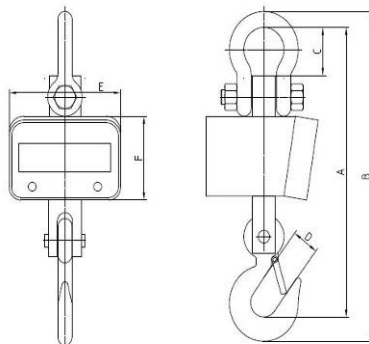

KPZ 406, 1 – 10 t