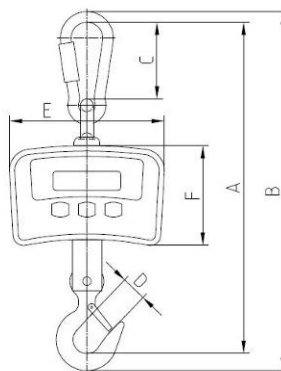

KPZ 406, 100 – 500 kg