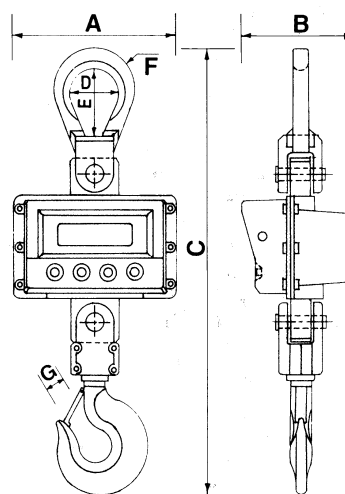

Průmyslové provedení / Digitální jeřábová váha typ: KPZ 402

Váživost: 300kg, 600kg, 1,5t, 3t, 5t, 10t, 20t, 30t, 50t, 100t

Indikátor: Indikátor byl vyvinut dle nejnovější technologie mikroprocesorů tak, aby vyhovoval veškerým podmínkám v průmyslové oblasti. Indikátor poskytuje záruku nejvyššího stupně přesnosti a kvality. Indikátor se ovládá na speciálně upravené klávesnici s výrazným LED displejem ve velikosti: do 1.500 kg = 25 mm, od 3 t do 10t = 30,5 mm, od 20 t do 100 t = 58,5 mm. Maximální odchylka 0,1% zatížení.

Tárování: pomocí klávesnice po celém vážícím rozsahu.

Volitelné příslušenství: dálkové ovládání (za příplatek).

Bezpečnostní prvky: Všechny jeřábové váhy KPZ jsou testovány na 200% bezpečného přetížení a 600-800% maximálního přetížení v závislosti na modelu.

Napájení: 12V, akumulátorová baterie na 150 hodin provozu. Kontrola nabíjení: cca při 50% nabití kapacity baterie se displej rozblíká. Baterii lze běžně nabít za noc pomocí nabíječky v ceně. Nabíječ baterií při dosažení 100% kapacity nabíjení automaticky vypne. Náhradní bateriový modul je dodáván jako volitelné příslušenství
Provozní teplota: -10° až 40° C.

Rozměry: Díky kompaktnímu designu této váhy je ztráta výšky minimální.

Volitelné příslušenství:

- ✓ radiové dálkové ovládání
- ✓ výměnný bateriový modul
- ✓ štít odolný vůči vysokým teplotám

Rozměry: v mm

Typ	Váživost	Dílek	A	B	C	D	E	F	G	Cena Kč	VI.hm.
KPZ 402	300 kg	100 g	265	185	480	70	80	16	22	16.600,00	9,9 kg
KPZ 402	600 kg	200 g	265	185	480	70	80	16	22	17.300,00	9,9 kg
KPZ 402	1,5 t	500 g	265	185	570	75	90	25x30	26	19.500,00	13,4 kg
KPZ 402	3 t	1,0 kg	305	245	800	90	120	40x32	40	29.900,00	26,4 kg
KPZ 402	5 t	1,0 kg	305	245	825	90	120	40x32	40	39.950,00	30,5 kg
KPZ 402	10 t	5,0 kg	305	255	925	110	150	55x40	45	56.800,00	41,0 kg
KPZ 402	20 t	10,0 kg	365	275	1105	150	175	60x50	85	Na poptávku	82,0 kg
KPZ 402	30 t	10,0 kg	365	275	1135	170	200	70x60	105	Na poptávku	126,0 kg
KPZ 402	50 t	20,0 kg	365	445	1210	200	200	75x65	105	Na poptávku	161,0 kg
KPZ 402	100 t	50,0 kg	365	645	1680	220	230	105x85	110	Na poptávku	265,0 kg

Provedení s vestavěným modulem pro dálkové ovládání: Typ KPZ 402F:

Typ	Váživost	Dělení	Obj. č.
KPZ 402F	1,5 t	500 g	402F00150000
KPZ 402F	3,0 t	1,0 kg	402F00300000
KPZ 402F	5,0 t	1,0 kg	402F00500000
KPZ 402F	10,0 t	5,0 kg	402F01000000
KPZ 402F	Indikátor s tiskárnou a ovládáním.		402F00001000
KPZ 402F	Přenosný příruční indikátor s dálkovým ovládáním.		402F00002000
KPZ 402F	Indikátor s možností upevnění s ovládáním. RS 232		402F00003000
KPZ 402F	Velký displej vhodný k instalaci na zeď s dálkovým ovládáním.		402F00004000

24 měsíců záruka