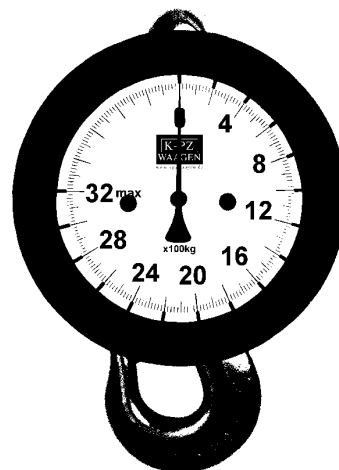

jeřábová váha type KPZ 3

Hydraulická jeřábová váha pro absolutní nepřetržitý provoz

Přesnost: +/- 1% VDE, váha :. bílé pozadí , černé písmo , jasně viditelné. Robustní Plexisklo, ohraničeno pryžovou manžetou. Průměr váhy : 160 mm. Až do 5 t.: Včetně Háku s bezpečnostní klapkou a očkem. Robustní litinové pouzdro. Bezúdržbový hydraulický princip. Bezpečnost: 4násobek jmenovité nosnosti: max 1,6 krát kapacity. Jednoduché vynulování a tárování. Velikost písma: u všech vah 12 mm. Kufur pro případné skladování může být dodáván jako volitelné příslušenství za příplatek.