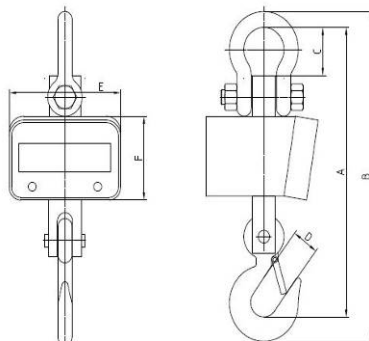

KPZ 406, 1 – 10 t