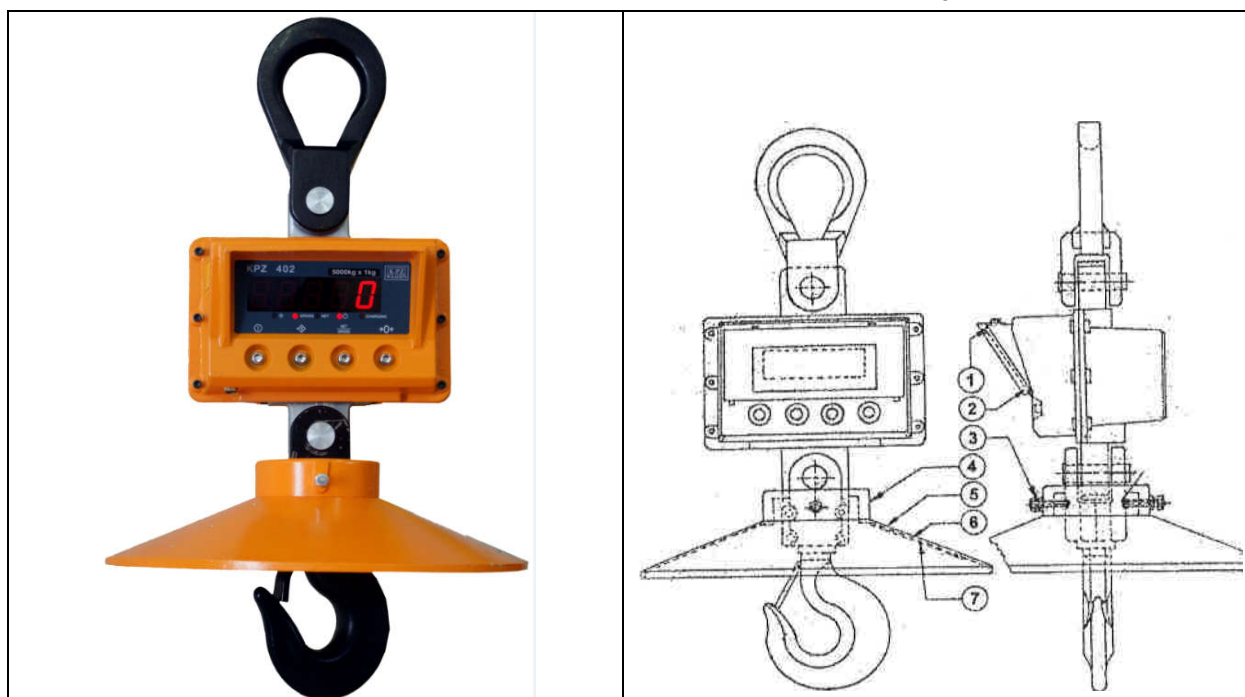

Příslušenství k jeřábové váze KPZ 402

Volitelné příslušenství – za příplatek	Obj. č.
Dálkové ovládání pro KPZ 402 Funkce: nulování, tárování, Brutto/Netto, vyp./zap.	402000003
Výměnný akumulátor	402000004
Ohnivzdorný štít odolný vysokým teplotám	402000001
Přiruční indikátor s dálkovým ovládáním, podsvíceným displejem, pro technologické použití, pouze pro KPZ 404F	402F00002
Indikátor s možností upevnění s ovládáním, vybaven rozhraním RS232, pro technologické použití, pouze pro KPZ 404F	402F00003
Velký displej vhodný k instalaci na zeď s dálkovým ovládáním pro technologické použití, pouze pro KPZ 404F	402F00004
Indikátor s 24 - jehličkovou tiskárnou a ovládáním pro technologické použití, pouze pro KPZ 404F	402F00001

Model	Rozměry	Váživosti	Hmotnost	Obj.č.
KPZ 402	41 x 36 x 23 cm	do 1,5 t	15 kg	4020015353
KPZ 402	52 x 50 x 33 cm	3,0 t	35 kg	4020030353
KPZ 402	52 x 50 x 33 cm	5,0 t	37 kg	4020050353
KPZ 402	80 x 45 x 32 cm	10,0 t	50 kg	4020100353
KPZ 402	100 x 56 x 46 cm	20,0 t	110 kg	4020200353
KPZ 402	Na obj.	50,0 a 100,0 t		4021000353

Option: Hitzeschutzschild / Anti-Heat Shield / Tepelný štít.

Dostupnost od 300 kg jmenovité zatížení / Průměr: : 485 mm / Vlastní hmotnost : ca. 10 kg
Doporučená minimální vzdálenost od tepelného bodu :

1.000 C   1,5 m / 1.200 C   1,8 m / 1.400 C   2,0 m / 1.600 C   2,5 m

24 měsíců záruka