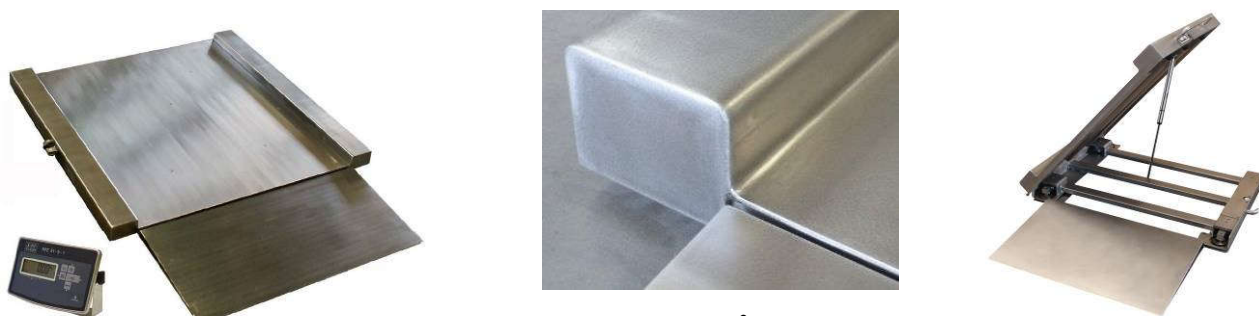

Touch sreen Indicator 7-Zoll

Scale for Coil's

V provedení NEREZ: DIN 1.4301 / 1.4541 / 1.4404

Nerezové váhy a indikátory, IP 67/68/69K

Plošinová nerezová váha, Typ: KPZ 2N, IP 67/68/69 K

V provedení NEREZ: DIN 1.4301 / 1.4541 / 1.4404