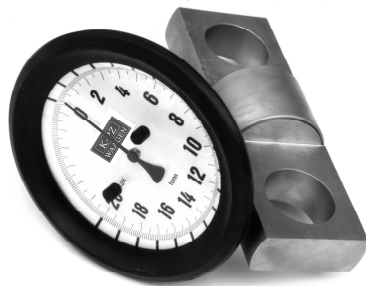

KPZ 3
5000 do 85000kg