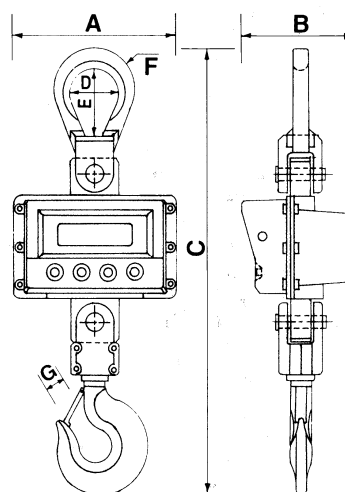

Průmyslové provedení / Digitální jeřábová váha typ: KPZ 402

Váživost: 300kg, 600kg, 1,5t, 3t, 5t, 10t, 20t, 30t, 50t, 100t

Indikátor: Indikátor byl vyvinut dle nejnovější technologie mikroprocesorů tak, aby vyhovoval veškerým podmínkám v průmyslové oblasti. Indikátor poskytuje záruku nejvyššího stupně přesnosti a kvality. Indikátor se ovládá na speciálně upravené klávesnici s výrazným LED displejem ve velikosti: do 1.500 kg = 25 mm, od 3 t do 10t = 30,5 mm, od 20 t do 100 t = 58,5 mm. Maximální odchylka 0,1% zatížení.

Tárování: pomocí klávesnice po celém vážícím rozsahu.

Volitelné příslušenství: dálkové ovládání (za příplatek).

Bezpečnostní prvky: Všechny jeřábové váhy KPZ jsou testovány na 200% bezpečného přetížení a 600-800% maximálního přetížení v závislosti na modelu.

Napájení: 12V, akumulátorová baterie na 150 hodin provozu. Kontrola nabíjení: cca při 50% nabití kapacity baterie se displej rozblíká. Baterii lze běžně nabít za noc pomocí nabíječky v ceně. Nabíječ baterií při dosažení 100% kapacity nabíjení automaticky vypne. Náhradní bateriový modul je dodáván jako volitelné příslušenství
Provozní teplota: -10° až 40° C.

Rozměry: Díky kompaktnímu designu této váhy je ztráta výšky minimální.

Volitelné příslušenství:

- ✓ radiové dálkové ovládání
- ✓ výměnný bateriový modul
- ✓ štít odolný vůči vysokým teplotám

Rozměry: v mm

Typ	Váživost	Dílek	A	B	C	D	E	F	G	Obj. č.	Vl.hm.
KPZ 402	300 kg	100 g	265	185	480	70	80	16	22	40200030	9,9 kg
KPZ 402	600 kg	200 g	265	185	480	70	80	16	22	40200060	9,9 kg
KPZ 402	1,5 t	500 g	265	185	570	75	90	25x30	26	40200150	13,4 kg
KPZ 402	3 t	1,0 kg	305	245	800	90	120	40x32	40	40200300	26,4 kg
KPZ 402	5 t	1,0 kg	305	245	825	90	120	40x32	40	40200500	30,5 kg
KPZ 402	10 t	5,0 kg	305	255	925	110	150	55x40	45	40201000	41,0 kg
KPZ 402	20 t	10,0 kg	365	275	1105	150	175	60x50	85	40202000	82,0 kg
KPZ 402	30 t	10,0 kg	365	275	1135	170	200	70x60	105	40203000	126,0 kg
KPZ 402	50 t	20,0 kg	365	445	1210	200	200	75x65	105	40205000	161,0 kg
KPZ 402	100 t	50,0 kg	365	645	1680	220	230	105x85	110	40210000	265,0 kg

Provedení s vestavěným modulem pro dálkové ovládání: Typ KPZ 402F:

Typ	Váživost	Dělení	Obj. č.
KPZ 402F	1,5 t	500 g	402F00150000
KPZ 402F	3,0 t	1,0 kg	402F00300000
KPZ 402F	5,0 t	1,0 kg	402F00500000
KPZ 402F	10,0 t	5,0 kg	402F01000000
KPZ 402F	Indikátor s tiskárnou a ovládáním.		402F00001000
KPZ 402F	Přenosný příruční indikátor s dálkovým ovládáním.		402F00002000
KPZ 402F	Indikátor s možností upevnění s ovládáním. RS 232		402F00003000
KPZ 402F	Velký displej vhodný k instalaci na zeď s dálkovým ovládáním.		402F00004000

24 měsíců záruka