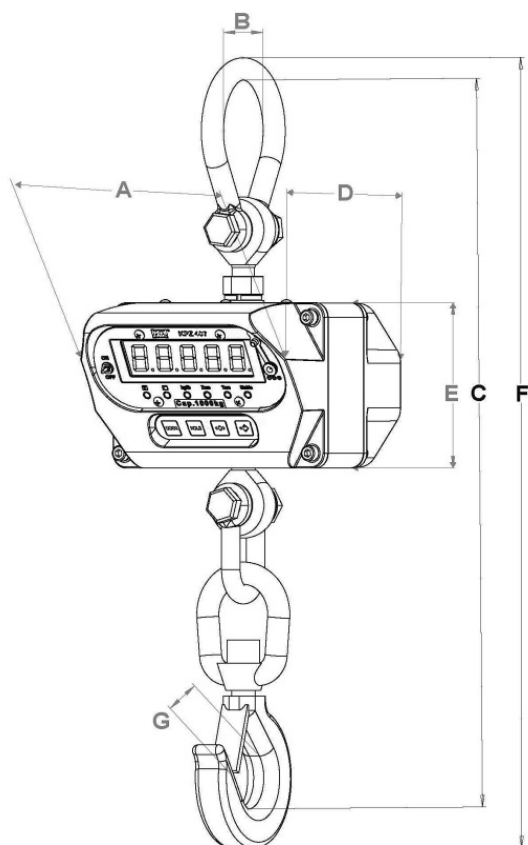

Dimension:

Typ	Capacity	A	B	C	D	E	F	G	Kg
KPZ 407(E)	1500kg	210	87	615	218	141	665	51	11
KPZ 407(E)	3000kg	210	87	615	218	141	665	51	11
KPZ 407(E)	5000kg	210	58	683	278	141	753	64	18
KPZ 407	7500kg	210	74	576	278	141	660	75	28
KPZ 407	10000kg	210	98	680	278	141	784	57	35
KPZ 407	15000kg	210	98	680	278	141	784	57	42
KPZ 407(E)	7500kg	210	68	808	278	141	890	75	39
KPZ 407(E)	10000kg	210	98	840	438	141	945	57	49,5
KPZ 407(E)	15000kg	210	98	840	438	141	945	57	49,5

24 měsíců záruka