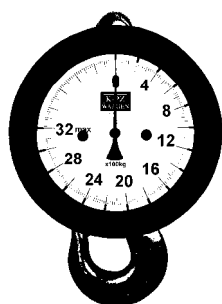

KPZ Jeřábové váhy

KPZ 3
0 do 5000kg