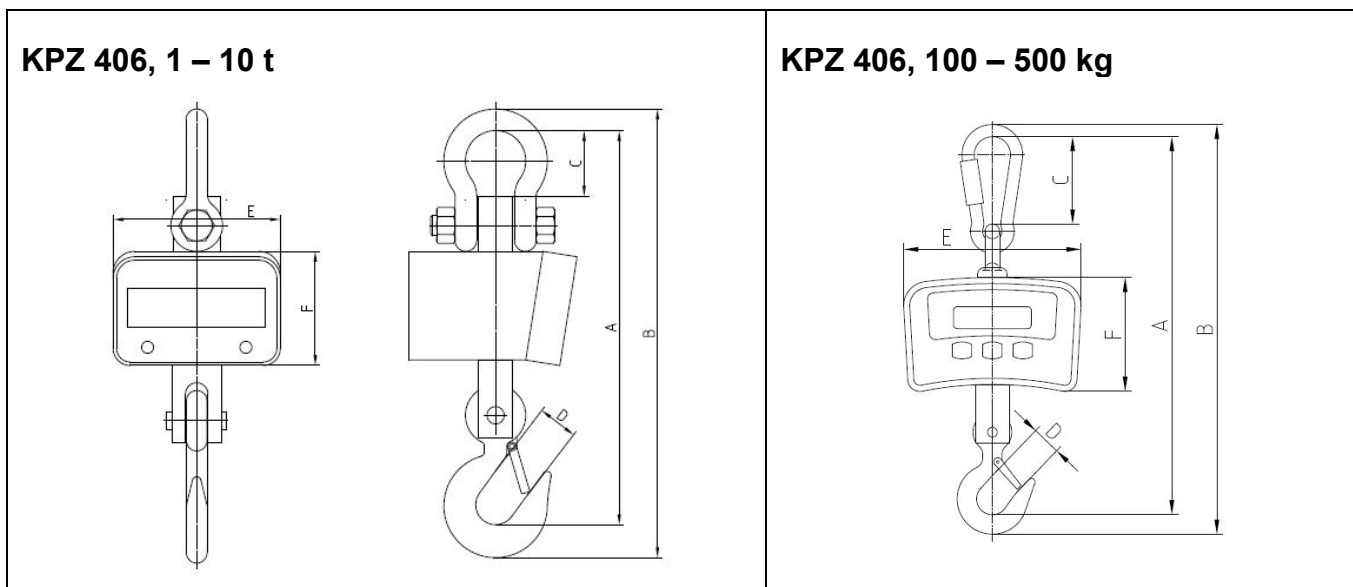

DIGITÁLNÍ JEŘÁBOVÁ VÁHA Typ: KPZ 406

Type	Capacity	Division	A	B	C	D	E	F	Art. nr	Own weight
KPZ 406	100 - 500 kg	200 g	330	360	77	22	147	100	406005000000	2 kg
KPZ 406	1 t	500 g	425	470	93	23	215	150	406010000000	4 kg
KPZ 406	2 t	1,0kg	450	510	75	35	190	130	406020000000	15 kg
KPZ 406	3 t	1,0 kg	450	510	75	35	190	130	406030000000	15 kg
KPZ 406	5 t	2,0 kg	525	605	90	40	190	130	406050000000	20 kg
KPZ 406	10 t	5,0 kg	590	690	115	47	190	130	406100000000	30 kg

Dimension: (all dimension in mm)

KPZ - Váhy, s.r.o. • Libošovice 76, • CZ 507 44 Libošovice

tel.: (+420) 493 571 111 - 113 • www.kpzvahy-eshop.cz • e-mail: kpz@kpz-vahy.cz • www.kpzvahy.cz

Váhy KPZ – KVALITNÍ, ROBUSTNÍ a LEVNÉ !!

Chyby a technické změny vyhrazeny / Ceny jsou uvedeny bez dopravného / Cena dopravy na zavolání / Záruka: 24 měsíců na dokonalé vlastnosti materiálu a provedení, řádné a normální použití podmínkou. Vyjímkou jsou akumulátory a nabíječky