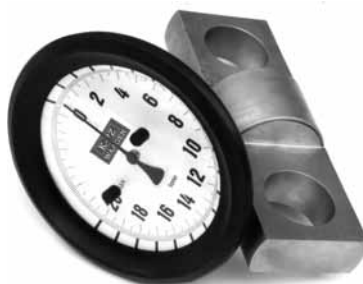

KPZ 3
5000 do 85000kg