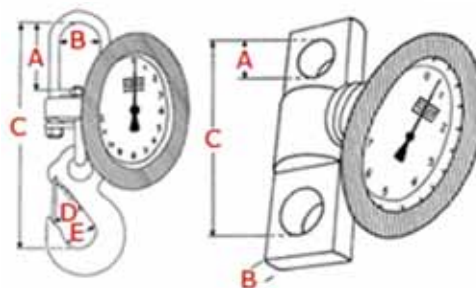

Jeřábová váha, hydraulická, bezúdržbová

Typ: KPZ 3

Hydraulická verze
Bezúdržbová
Levná
Robustní a kompaktní

V provedení od 12,5 t

Jeřábová váha pro jednoduché a rychlé určení hmotnosti v technologických procesech vážení.

Konstrukce: robustní a kompaktní design s nízkou vlastní hmotností. Odchylka: 1%, zobrazovač: bílé pozadí, černé, 12mm vysoké, číslice, dobrá viditelnost, kryt z plexiskla, ochranný rám krytu potažen gumou. Průměr zobrazovače: cca 160 mm. Pouzdro je mosazné. Váha je vybavena bezpečnostním hákem. Bezúdržbový hydraulický systém. Bezpečnostní faktor: Všechny modely KPZ 3 jsou testovány 200 % své váživosti, ochrana proti přetížení 500 %. Jednoduché nastavení nuly a táry pomocí dvou černých tlačítek. K váze je za příplatek dodáván bezpečnostní kufr pro uložení, transport a manipulaci s váhou.

Typ	Váživost	Dělení	A*	B*	C*	D*	E*	Vl.hm.	Cena Kč	Obj. č.-Nr.
KPZ 3	200 kg	1 kg	68	54	254	27	35	5kg	poptávka	13002000
KPZ 3	320 kg	2 kg	68	54	254	27	35	5kg	poptávka	13003200
KPZ 3	500 kg	2 kg	68	54	254	27	35	5kg	poptávka	13005000
KPZ 3	750 kg	5 kg	68	54	254	27	35	5kg	poptávka	13007500
KPZ 3	1250 kg	5 kg	68	54	254	27	35	5kg	poptávka	13012500
KPZ 3	2000 kg	10 kg	68	54	254	27	35	5kg	poptávka	13020000
KPZ 3	3200 kg	20 kg	93	54	304	34	46	5,5kg	poptávka	13032000
KPZ 3	5000 kg	20 kg	93	54	328	42	56	6,5kg	poptávka	13050000
KPZ 3	12500 kg	50 kg	40	41	213			8,1kg	poptávka	13125000
KPZ 3	25000 kg	100 kg	55	42	267			12,9kg	poptávka	13250000
KPZ 3	50000 kg	200 kg	75	56	329			30,0kg	poptávka	13500000
KPZ 3	85000 kg	500 kg	85	60	390			30,0kg	poptávka	13850000
Přenosný kufr pro váhu KPZ 3 (do 5 t)									poptávka	13000010

KPZ - Váhy, s.r.o. • Libošovice 76, • CZ 507 44 Libošovice

KPZ – Váhy, s.r.o. • tel.: (+420) 493 571 111 - 113 • fax.: (+420) 493 571 100 • e-mail: kpz@kpz-vahy.cz

Váhy KPZ – KVALITNÍ, ROBUSTNÍ a LEVNÉ !!

Chyby a technické změny vyhrazeny / Ceny jsou uvedeny bez dopravného / Cena dopravy na zavolání
Záruka: 24 měsíců na dokonalé vlastnosti materiálu a provedení, řádné a normální použití podmínkou.
Výjimkou jsou akumulátory a nabíječky.