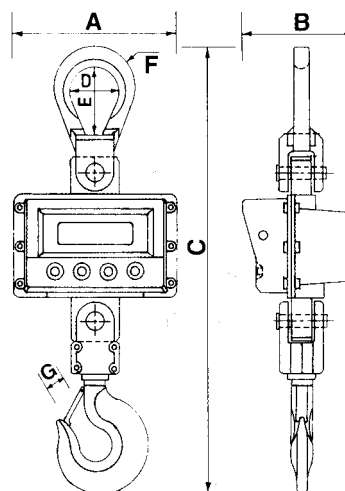

Průmyslové provedení

Digitální jeřábová váha typ: KPZ 402

Váživosti: 300kg, 600kg, 1,5t, 3t, 5t, 10t, 20t, 30t, 50t, 100t

Indikátor: Indikátor byl vyvinut dle nejnovější technologie mikroprocesorů tak, aby vyhovoval veškerým podmínkám v průmyslové oblasti. Indikátor poskytuje záruku nejvyššího stupně přesnosti a kvality. Indikátor se ovládá na speciálně upravené klávesnici s výrazným LED displejem ve velikosti: do 1.500 kg = 25 mm, od 3 t do 10t = 30,5 mm, od 20 t do 100 t = 58,5 mm. Maximální odchylka 0,1% zatížení.

Tárování: pomocí klávesnice po celém vážícím rozsahu.

Volitelné příslušenství: dálkové ovládání (za příplatek).

Bezpečnostní prvky: Všechny jeřábové váhy KPZ jsou testovány na 200% bezpečného přetížení a 600-800% maximálního přetížení v závislosti na modelu.

Napájení: 12V, akumulátorová baterie na 150 hodin provozu. Kontrola nabíjení: cca při 50% nabití kapacity baterie se displej rozblíká. Baterii lze běžně nabít za noc pomocí nabíječky v ceně. Nabíječ baterií při dosažení 100% kapacity nabíjení automaticky vypne. Náhradní bateriový modul je dodáván jako volitelné příslušenství
Provozní teplota: -10° až 40° C.

Rozměry: Díky kompaktnímu designu této váhy je ztráta výšky minimální.

Volitelné příslušenství:

- ✓ radiové dálkové ovládání
- ✓ výměnný bateriový modul
- ✓ štít odolný vůči vysokým teplotám

Rozměry: v mm

Typ	Váživost	Dílek	A	B	C	D	E	F	G	Cena Kč	Obj. č.	Vl.hm.
KPZ 402	300 kg	100 g	265	185	480	70	80	16	22		40200030	9,9 kg
KPZ 402	600 kg	200 g	265	185	480	70	80	16	22	poptávka	40200060	9,9 kg
KPZ 402	1.5 t	500 g	265	185	570	75	90	25x30	26		40200150	13,4 kg
KPZ 402	3 t	1,0 kg	305	245	800	90	120	40x32	40	poptávka	40200300	26,4 kg
KPZ 402	5 t	1,0 kg	305	245	825	90	120	40x32	40		40200500	30,5 kg
KPZ 402	10 t	5,0 kg	305	255	925	110	150	55x40	45	poptávka	40201000	41,0 kg
KPZ 402	20 t	10,0 kg	365	275	1105	150	175	60x50	85		40202000	82,0 kg
KPZ 402	30 t	10,0 kg	365	275	1135	170	200	70x60	105	poptávka	40203000	126,0 kg
KPZ 402	50 t	20,0 kg	365	445	1210	200	200	75x65	105		40205000	161,0 kg
KPZ 402	100 t	50,0 kg	365	645	1680	220	230	105x85	110	poptávka	40210000	265,0 kg

Provedení s vestavěným modulem pro dálkové ovládání: Typ KPZ 402F:

Typ	Váživost	Dělení	Cena Kč	Obj. č.
KPZ 402F	1,5 t	500 g		402F00150000
KPZ 402F	3,0 t	1,0 kg	poptávka	402F00300000
KPZ 402F	5,0 t	1,0 kg		402F00500000
KPZ 402F	10,0 t	5,0 kg	poptávka	402F01000000
KPZ 402F	Indikátor s tiskárnou a ovládáním.			402F00001000
KPZ 402F	Přenosný příruční indikátor s dálkovým ovládáním.		poptávka	402F00002000
KPZ 402F	Indikátor s možností upevnění s ovládáním. RS 232			402F00003000
KPZ 402F	Velký displej vhodný k instalaci na zeď s dálkovým ovládáním.		poptávka	402F00004000

KPZ - Váhy, s.r.o. • Libošovice 76, • CZ 507 44 Libošovice

KPZ – Váhy, s.r.o. • tel.: (+420) 493 571 111 - 113 • fax.: (+420) 493 571 100 • e-mail: kpz@kpz-vahy.cz

Váhy KPZ – KVALITNÍ, ROBUSTNÍ a LEVNÉ ! !

Chyby a technické změny vyhrazeny / Ceny jsou uvedeny bez dopravného / Cena dopravy na zavolání
Záruka: 24 měsíců na dokonalé vlastnosti materiálu a provedení, řádné a normální použití podmínkou.

Vyjímkou jsou akumulátory a nabíječky.