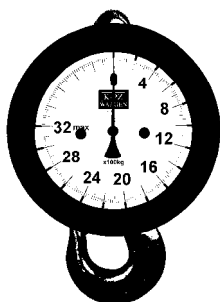

KPZ Jeřábové váhy

KPZ 3
0 do 5000kg