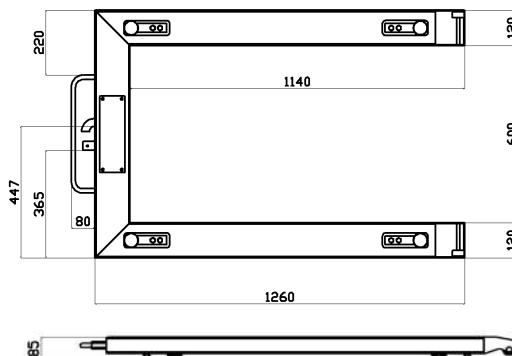

211122 00 Cz Kč bez DPH

KPZ 1N / nerezová Paletová váha | M | Nerez Material DIN 1.4301(AISI304) IP 67

také možné: Váživost 300/600kg, Dílek 100/200g | 600/1500kg, 200/500g

Rozměry v mm

IP 69 K

Extrémní Robustní a stabilní paletová váha v NEREZU, série **KPZ 1N**. **Německá konstrukce a vlastní EU výroba zaručují vysoce kvalitní váhu.** Vysoká přesnost. Bezúdržbová ocelová nerezová konstrukce s dlouhou životností Material DIN 1.4301. Povrchové úpravy umožňující snadné čištění.

Konstrukce: Nerezový uzavřený profil s hladkým povrchem. Výškově nastavitelné nožičky (pohyblivé) a libela která usnadňuje urovnání váhy do roviny. **Připojení:** Vysoce kvalitní spojovací kabel dlouhý 5m, chráněný a vyvedený na zadní straně ven. **Napájení:** síťové 230 V. **Tenzometry:** nerezová, IP 68, OIML C3, s vysokou pojistkou proti přetížení. Kuličková nožička, výškově nastavitelná, libela k vyrovnání vážící plošiny. **Schválení:** CE konformní, EU-cejchuschopné třída přesnosti III **M**. **Indikátor:** KPZ 52E-9-1, IP67.

Typ KPZ	Váživost kg	Dílek g	Rozměry v mm	Indikátor	Kč / ks Bez DPH	Obj. č. váha	Možnost úř. ověření	Kč/ks úřední ověření	Obj. č. úřední ověření
1ENM	600/1500	200/500	840x1260	52E91	Na Dotaz	1NM000000150E	Ano M	2.100,00	300PL003000
1EN	600	200	840x1260	52E91	Na Dotaz	1N0000000060E	Ano M	2.100,00	300PL003000
1EN	1500	500	840x1260	52E91	Na Dotaz	1N00000000150E	Ano M	2.100,00	300PL003000
1EN	2000	1000	840x1260	52E91	Na Dotaz	1N00000000200E	Ano M	2.100,00	300PL003000
1NM	1500/2000	500/1000	840x1260	52E91	Na Dotaz	1NM00000002000	Ne	X	X
1EN	3000	1000	840x1260	52E91	Na Dotaz	1N00000000300E	Ano M	2.100,00	300PL003000
1NM	1500/3000	500/1000	840x1260	52E91	Na Dotaz	1NM00000003000	Ne	X	X

..... oslovte nás, rádi Vám poradíme i při speciálním požadavku !

Nerez Materiál DIN 1.4301 / 1.4541 / 1.4404 a IP 67/68 + IP 69K verze možná
Potřebujete jinou váhu, zvláštní produkty jsou naše specialita !