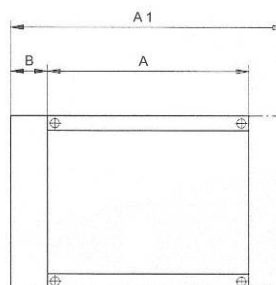

Indikátor KPZ 52E-9-1, pouzdro z nerezové oceli IP 67, 6místný 25 mm vysoký LCD displej, s funkcí podsvícení, velká funkční tlačítka Přednastavená / mezní hodnota, jednoduché počítání kusů. EC schválená třída III do 10 000 e

Rozměry váhy typ KPZ 2DN

Váživost	Rozměr	A	A1	B	C	C1	D	E
600kg	800 x 800	800	1800	500	800	1040	80	45
1500kg	1250 x 1060	1250	2250	500	1060	1300	80	45
1500kg	1250 x 1250	1250	2250	500	1250	1490	80	45
1500kg	1250 x 1500	1500	2500	500	1250	1490	80	45