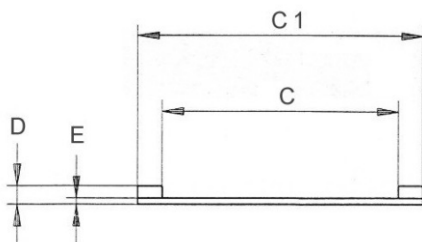

Indikátor KPZ 52E-9-1, pouzdro z nerezové oceli IP 67, 6místný 25 mm vysoký LCD displej, s funkcí podsvícení, velká funkční tlačítka Přednastavená / mezní hodnota, jednoduché počítání kusů. EC schválená třída III do 10 000 e

Rozměry váhy typ KPZ 2DN

Váživost	Rozměr	A	A1	B	C	C1	D	E
600kg	800 x 800	800	1800	500	800	1040	80	45
1500kg	1250 x 1060	1250	2250	500	1060	1300	80	45
1500kg	1250 x 1250	1250	2250	500	1250	1490	80	45
1500kg	1250 x 1500	1500	2500	500	1250	1490	80	45