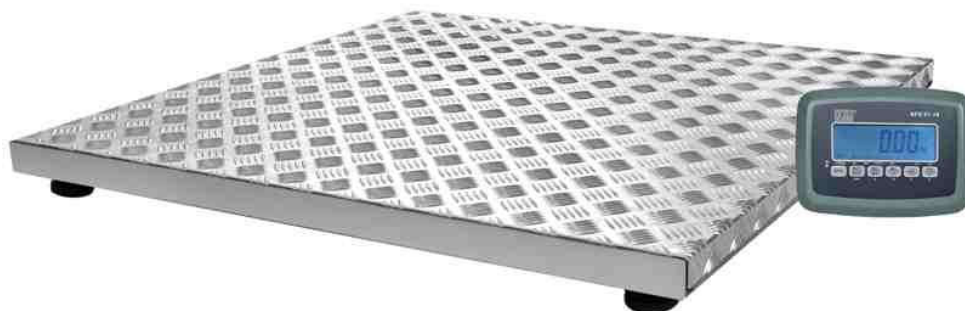

KPZ 2VA ECO | Plošinová váha | | do 600 kg | pro průmyslové provedení KPZ 2VN | Rám, žárově pozinkovaná krycí deska, nerezová ocel

Solidní a stabilní **plošinová váha** série **KPZ 2 ECO**. **Německá konstrukce a vlastní EU výroba zaručují vysoce kvalitní váhu. Provedení podlahové váhy** pro průmyslové vážení. K použití pro cejchuschopné a necejchuschopné použití.

Konstrukce: Robustní, bezúdržbová, svařovaná ocelová konstrukce, uzavřený profil, žáruvzdorně pozinkovaná, protiskluzová aluminiová plošiny. **Připojení:** Vysokokvalitní připojovací kabel dlouhý 5m. **Napájení:** 230 Volt síťová napájení přes externí nabíječku. **Tenzometry:** Robustní, cejchuschopné, IP68, OIML C3, s vysokou pojistkou proti přetížení, vyrovnávací nohy, výškově nastavitelná. **Schválení:** CE konformní, EU-ověřitelná třída přesnosti III, . **Indikátor:** KPZ 52-18 | **cejchuschopný:** KPZ 52E-8