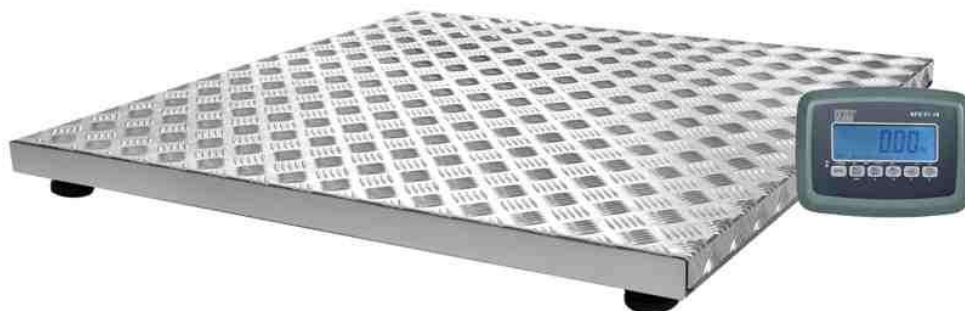

## KPZ 2VA ECO | Plošinová váha | | do 600 kg | pro průmyslové provedení KPZ 2VN | Rám, žárově pozinkovaná krycí deska, nerezová ocel

Solidní a stabilní **plošinová váha** série **KPZ 2 ECO**. **Německá konstrukce a vlastní EU výroba zaručují vysoce kvalitní váhu. Provedení podlahové váhy** pro průmyslové vážení. K použití pro cejchuschopné a necejchuschopné použití.

**Konstrukce:** Robustní, bezúdržbová, svařovaná ocelová konstrukce, uzavřený profil, žáruvzdorně pozinkovaná, protiskluzová aluminiová plošiny. **Připojení:** Vysokokvalitní připojovací kabel dlouhý 5m. **Napájení:** 230 Volt síťová napájení přes externí nabíječku. **Tenzometry:** Robustní, cejchuschopné, IP68, OIML C3, s vysokou pojistkou proti přetížení, vyrovnávací nohy, výškově nastavitelná. **Schválení:** CE konformní, EU-ověřitelná třída přesnosti III, . **Indikátor:** KPZ 52-18 | **cejchuschopný:** KPZ 52E-8