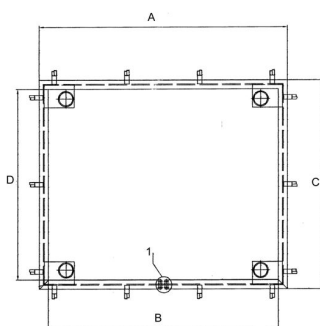

Ostatní příslušenství : úřední ověření (Příplatek)	Kč /ks	Art.-Nr
BEZ indikátoru KPZ 52E-91 SNÍŽENÁ CENA	-2.000,00	12N52E91OHNE
Indikátor KPZ 52E-9-2, v nerezovém pouzdře IP 67, místo inidikátoru 52E91	3.500,00	12N52E920000
Akumulátorové provedení k KPZ 52E91	500,00	120040000000
Stojan pro indikátor k KPZ 52E91, 100cm, práškovaně lakovaná	1.500,00	1S0210000000
Stojan pro indikátor k KPZ 52E91, 100cm, v nerez	2.000,00	1N0200000000
Držák na zeď k indikátoru k KPZ 52E91	zahrnuta	X
Sériové rozhraní RS232 C k KPZ 52E91	450,00	1252E9100100
Sada lokátoru nohou (4ks) v nerez	3.700,00	01052N100000
Propojovací kabel mezi plošinou a indikátorem taky M KPZ 52E91	950,00	52E910001100
Jiné rozměry, kapacity, výšky, funkce na vyžádání		
Další možnost vzhledu na stránce 41.		

Rám pro KPZ 2N	A	B	C	D	H	Cena Kč Bez DPH	Article No.
800x800 do 1500 kg	920	820	920	820	120	Na Dotaz	25N008081500
1000x1000 do 1500kg	1120	1020	1120	1020	120	Na Dotaz	25N010101500
1000x1250 do 1500kg	1370	1270	1120	1020	120	Na Dotaz	25N010121500
1250x1250 do 3000kg	1370	1270	1370	1270	120	Na Dotaz	25N012123000
1250x1500 do 3000kg	1620	1520	1370	1270	120	Na Dotaz	25N012153000
1500x1500 do 3000kg	1620	1520	1620	1520	120	Na Dotaz	25N015153000
1500x2000 do 3000kg	2120	2020	1620	1520	150	Na Dotaz	25N015203000

Výřez 1 na nákrese = Odnímatelný kryt otvoru pro průchod kabelu. Minimální velikost prostoru pro zapuštění = A+160mm x C+160mm